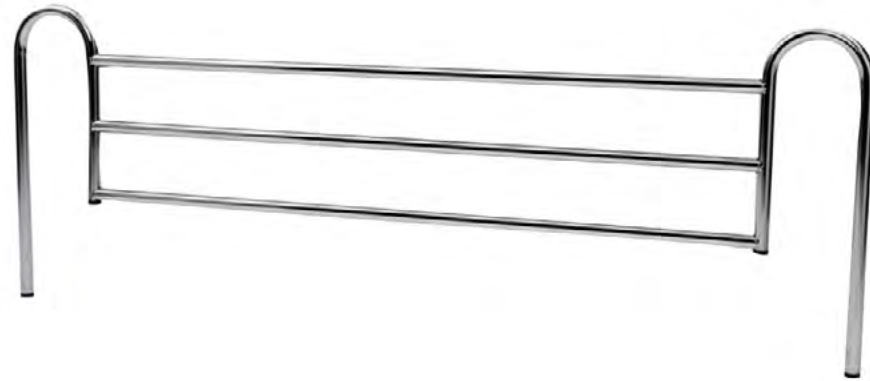

BARANDILLA REGULABLE EN ALTURA
HEIGHT ADJUSTABLE BARS

CABECERO Y PIECERO DE MADERA
WOODEN HEAD AND FOOTBOARD

BARANDILLA ABATIBLE
FOLDING BARS

PATAS REGULABLES EN ALTURA
HEIGHT ADJUSTABLE LEGS

PATAS CON RUEDAS Y FRENOS Y ELEVABLE EN ALTURA
HEIGHT ADJUSTABLE LEGS WITH CASTORS AND BRAKES